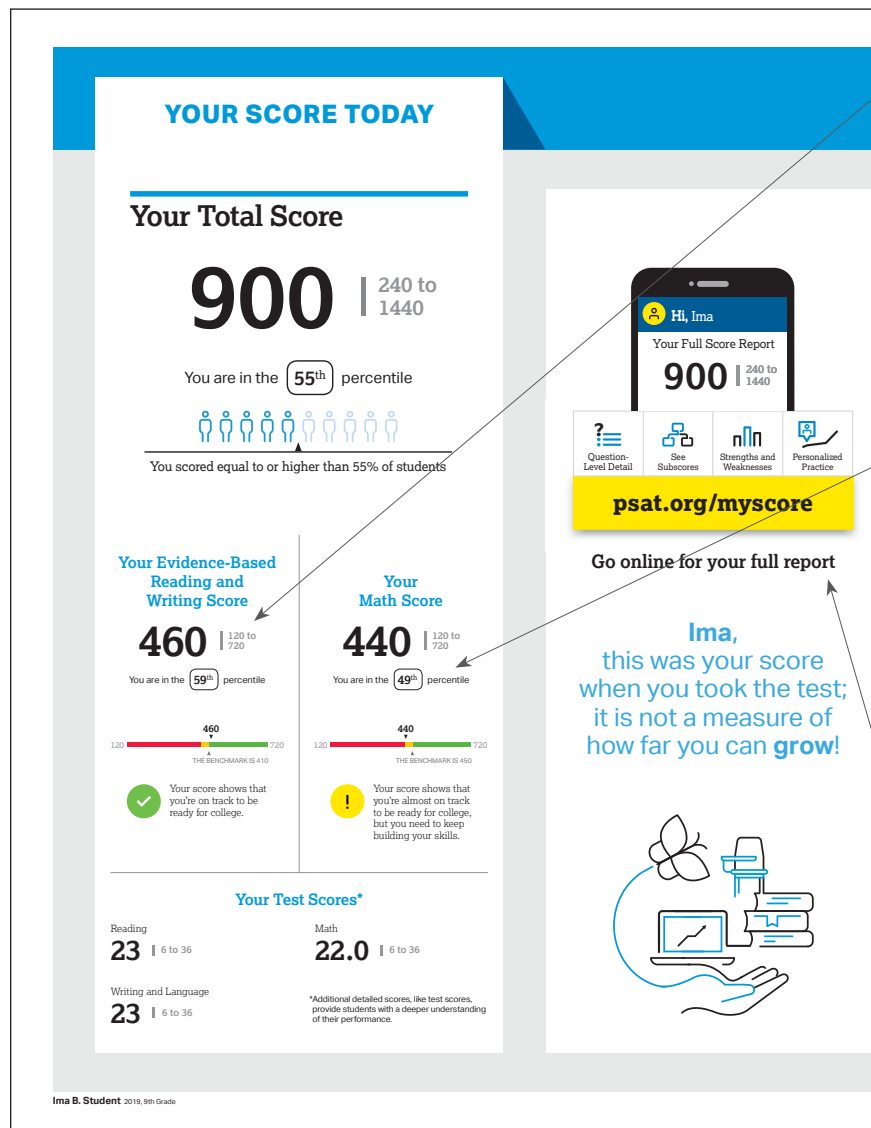

TUTORIAL PARA PADRES

Explicación sobre Resultados de 2019-20 PSAT 8/9

Estudio de caso: Informe de la puntuación de PSAT 8/9 de la estudiante Ima B.

Examina el ejemplo del informe de puntuación de la estudiante Ima B. a continuación y en el reverso. Usa la información para que te ayude a interpretar el Informe de puntuación de PSAT™ 8/9 de tu estudiante.